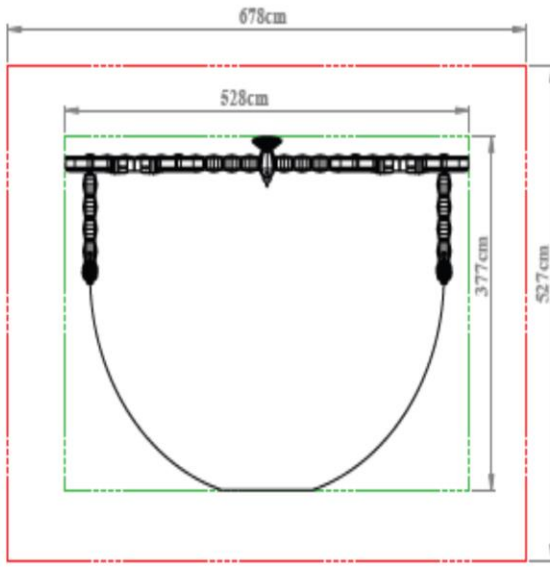

## PC-76 (Çit Sahne)

- Çit sahne; 7 adet Ø114 mm lik SDM boru (2 adet saç kısmına Ø114 mm boru ile ayak yükseltisi yapılmıştır),1 adet yarım daire platform, 6 adet bugs bunny çit pano ve 7 adet figürden oluşmaktadır.
- Platform minimum 528 cm x 377 cm x 8 cm ebatlarında ve minimum 1,5 mm-2 mm et kalınlığında delikli sacdan imal edilmektedir.
- Düz olarak tasarlanan yüzey; kaymayı önleyecek ve su tutmamasına müsaade etmeyecek şekilde tasarlanmaktadır.
- Platformun ortasında, sacın esnemesini önlemek amacıyla, alt kısmına destek saclar kaynatılmaktadır.
- Platformun köşeleri Ø114 mm boruyu saran, çeyrek daire şeklinde imal edilmektedir.
- Saclar kaplama işleminden önce özel kimyasallarla yıkanarak üzerindeki kaplamayı engelleyecek yağ ve kirden arındırılıp daha sonra astarlama yöntemiyle kaplanmaktadır.
- Astarlama işleminden sonra platformun üst yüzeyi,  $-60 \pm 5$  share A sertlikte  $1 \text{ gr/cm}^3$  yoğunlukta, en az  $\text{kgf/cm}^2$  kopma mukavemetinde, %650-700 kopma uzamasında ve  $100 \text{ m}^3$  (max) aşınma özelliğine sahip anti statik malzeme karışımı sıcak daldırma yöntemi ile PVC (Plastisol) kaplama yapılmaktadır.
- PVC kalınlığı her noktada minimum 2 mm olacak şekilde üretilmektedir.
- Bugs Bunny Çit panolar kendinden renkli polietilen LLDPE (Linear Low Density Polyethylene) malzemeden rotasyon kalıplama metoduyla çift cidarlı olarak imal edilmektedir.
- Bugs Bunny Çit panolar 93x118 cm ebatlarında Ø114 mm çapında borularla POLYEMİD esaslı kelepçe sistemi yardımı birbirlerine sabitlenecektir.
- Renklendirmede kullanılan boya maddeleri çocuk sağlığına uygun olacaktır
- Kullanılan figürler, oyun gruplarına görsellik katmak amacıyla kullanılmaktadır.
- Ø114 mm boruya uygun olarak polietilen malzemeden iç ve dış mekan kullanımına uygun olarak üretilmektedir.
- UV ışıklarına karşı dayanıklı olup, kullanıcıya zarar vermeyecek şekilde tasarlanmaktadır.