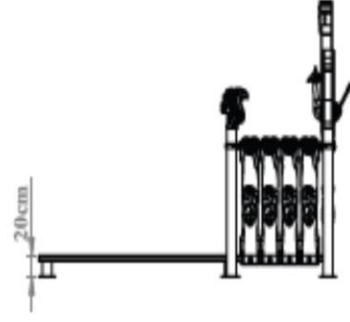

## PC-76 (Çit Sahne)

- Çit sahne; 7 adet Ø114 mm lik SDM boru (2 adet saç kısmına Ø114 mm boru ile ayak yükseltisi yapılmıştır),1 adet yarım daire platform, 6 adet bugs bunny çit pano ve 7 adet figürden oluşmaktadır.
- Platform minimum 528 cm x 377 cm x 8 cm ebatlarında ve minimum 1,5 mm-2 mm et kalınlığında delikli sacdan imal edilmektedir.
- Düz olarak tasarlanan yüzey; kaymayı önleyecek ve su tutmamasına müsaade etmeyecek şekilde tasarlanmaktadır.
- Platformun ortasında, sacın esnemesini önlemek amacıyla, alt kısmına destek saclar kaynatılmaktadır.
- Platformun köşeleri Ø114 mm boruyu saran, çeyrek daire şeklinde imal edilmektedir.
- Saclar kaplama işleminden önce özel kimyasallarla yıkanarak üzerindeki kaplamayı engelleyecek yağ ve kirden arındırılıp daha sonra astarlama yöntemiyle kaplanmaktadır.
- Astarlama işleminden sonra platformun üst yüzeyi,  $-60 \pm 5$  share A sertlikte  $1 \text{ gr/cm}^3$  yoğunlukta, en az  $\text{kgf/cm}^2$  kopma mukavemetinde, %650-700 kopma uzamasında ve  $100 \text{ m}^3$  (max) aşınma özelliğine sahip anti statik malzeme karışımı sıcak daldırma yöntemi ile PVC (Plastisol) kaplama yapılmaktadır.
- PVC kalınlığı her noktada minimum 2 mm olacak şekilde üretilmektedir.
- Bugs Bunny Çit panolar kendinden renkli polietilen LLDPE (Linear Low Density Polyethylene) malzemeden rotasyon kalıplama metoduyla çift cidarlı olarak imal edilmektedir.
- Bugs Bunny Çit panolar 93x118 cm ebatlarında Ø114 mm çapında borularla POLYEMİD esaslı kelepçe sistemi yardımı birbirlerine sabitlenecektir.
- Renklendirmede kullanılan boya maddeleri çocuk sağlığına uygun olacaktır
- Kullanılan figürler, oyun gruplarına görsellik katmak amacıyla kullanılmaktadır.
- Ø114 mm boruya uygun olarak polietilen malzemeden iç ve dış mekan kullanımına uygun olarak üretilmektedir.
- UV ışıklarına karşı dayanıklı olup, kullanıcıya zarar vermeyecek şekilde tasarlanmaktadır.