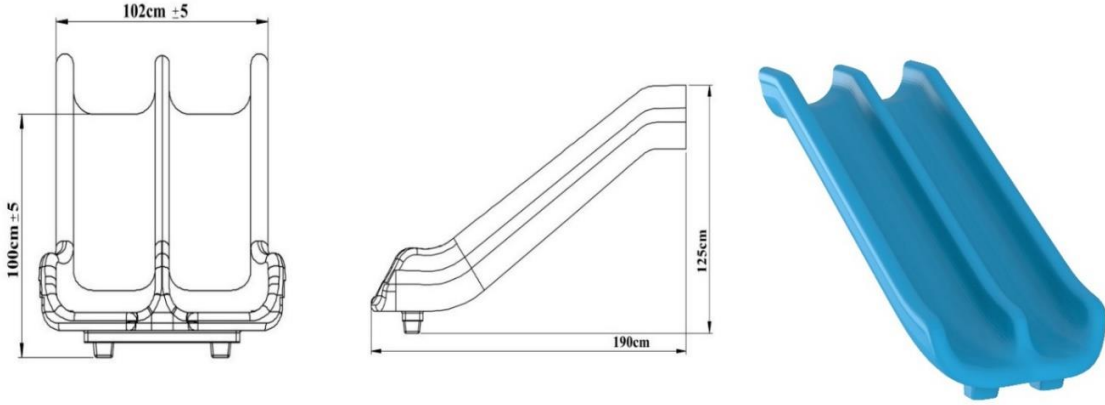

## PY-17 (H:100 Çiftli Düz Kaydırak)

- 100 cm yüksekliğindeki platformdan kayabilecek şekilde dizayn edilen ve kendinden renkli polietilen plastik malzemeden tek parçalı ve çift cidarlı olarak minimum 40 kg gelecek şekilde üretilmiştir olacaktır.
- Kaydırakın yan koruyucu köşelerinin içten yükseklik ölçüsü 25 cm kayma yüzeyi genişliği 42 cm eğimi ise 25-30 derece olmalıdır.
- Kaydırak girişinde güvenliği sağlamak amacıyla polietilen korkuluklar kullanılmalıdır.
- Kaydırakın çıkış noktasının alt kısmında bulunan ankraj yerinden kaydırak metal aparatla yere sabitleştirilmelidir.
- Ürün yüzeyinin pürüzsüz olması için; alüminyumdan veya dengi malzemeden imal edilmiş kalıbın yüzeyinin kumlama yapılmış olması ve yüzey parlaklığı için teflon kaplama işleminden geçirilerek imal edilmiş olması gereklidir.

<b>Boyutlar</b>	Platform Yüksekliği	100 cm
	Yan Duvar Uzunluğu	25 cm
	Kaydırak İç Genişliği	42 cm
	Kaydırak Uzunluğu	190 cm
<b>Özellikler</b>	Hammadde	LLDPE
	Min. Kaydırak Ağırlığı	40 kg