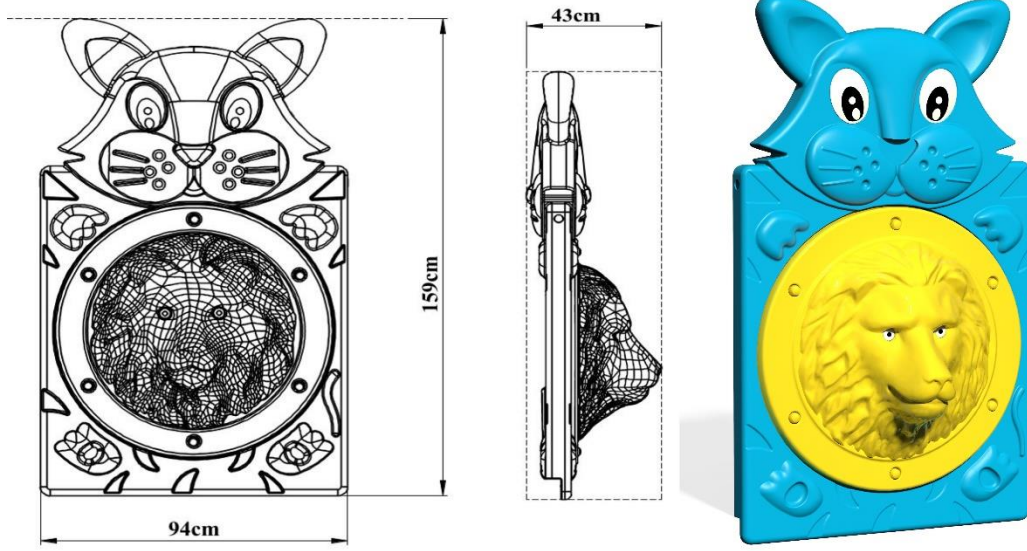

PY-41 (Kedi-Aslan Figürlü Pano)

- Kedi-Aslan figürlü panolar, kendinden renkli polietilen (LLDPE Linear Low Density Polyethylene) malzemeden, rotasyon kalıplama metoduyla çift cidarlı olarak imal edilmektedir.
- Kedi-Aslan figürlü panolar min. 94x159 cm ebatlarında, üstten 27 mm çapında borularla polyamid esaslı kelepçe sistemi yardımı ile ana konstrüksiyona sabitlenmektedir.
- Renklendirmede kullanılan boya maddeleri çocuk sağlığına uygun olacaktır

Boyutlar	Boy	159 cm
	En	94 cm
	Pano Kalınlığı	43 cm
Özellikler	Min. Pano Ağırlığı	17 kg
	Hammadde	LLDPE