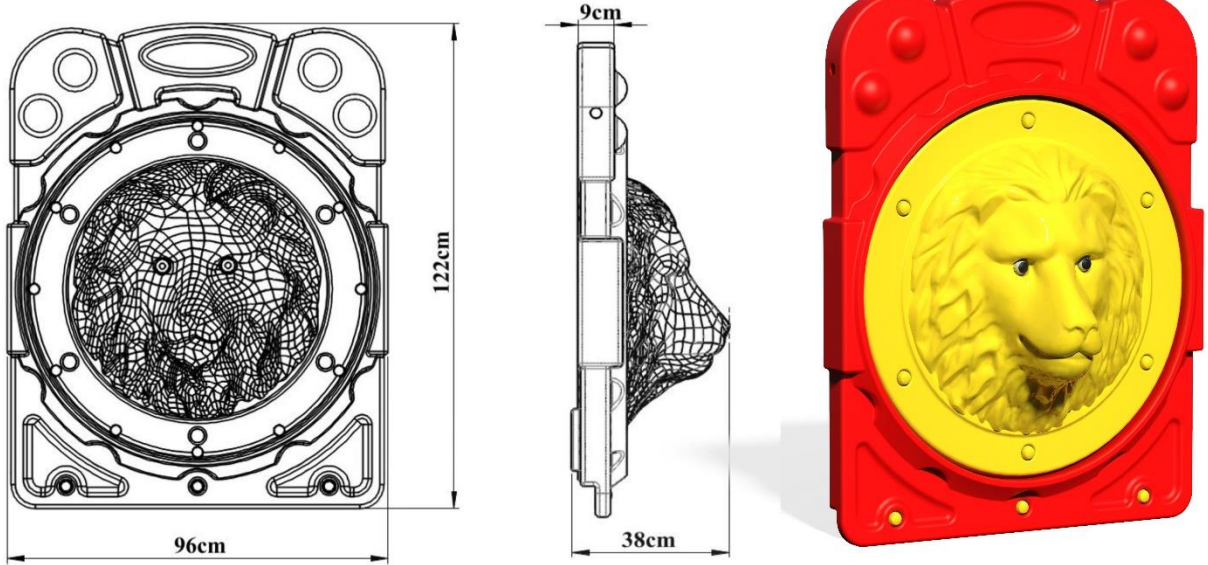

PY-45 (Aslan Figürlü Pano)

- Aslan figürlü panolar, kendinden renkli polietilen (LLDPE Linear Low Density Polyethylene) malzemeden, rotasyon kalıplama metoduyla çift cidarlı olarak imal edilmektedir.
- Aslan figürlü panolar min. 96x122 cm ebatlarında, üstten 27 mm çapında borularla polyamid esaslı kelepçe sistemi yardımı ile ana konstrüksiyona sabitlenmektedir.
- Renklendirmede kullanılan boya maddeleri çocuk sağlığına uygun olacaktır

Boyutlar	Boy	122 cm
	En	96 cm
	Pano Kalınlığı	38 cm
Özellikler	Min. Pano Ağırlığı	13 kg
	Hammadde	LLDPE