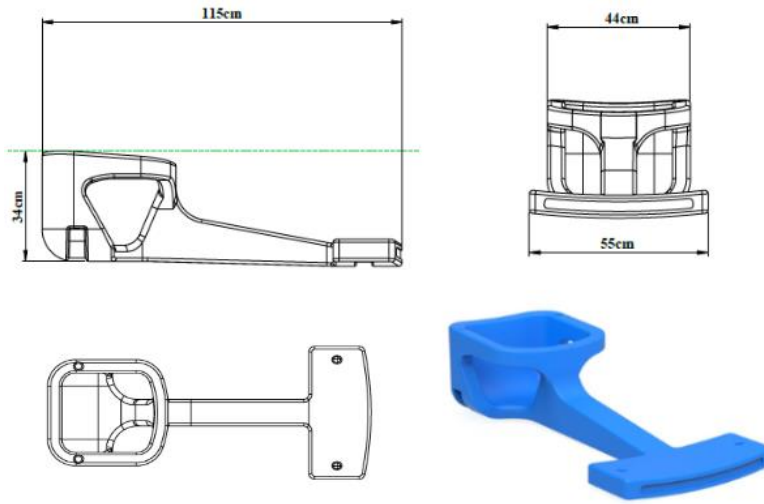

## PY-79 (Ebeveyn Salıncak Oturağı)

- Oturak, anne ve çocuk aynı anda kullanıma uygun olarak kendinden renkli polietilen plastik malzemeden LLDPE (Linear Low Density Polyethylene) imal edilmektedir.
- Korkuluk ve oturak tek parça olarak tasarlanıp üretilmiştir.
- Polietilen salıncak oturağının altı ile zemin arasındaki mesafe 40 cm'den az olmamaktadır.

<b>Boyutlar</b>	Salıncak Oturağı Eni	55 cm
	Salıncak Oturağı Boyu	34 cm
	Salıncak Oturağı Derinliği	115 cm
	Hammadde	LLDPE