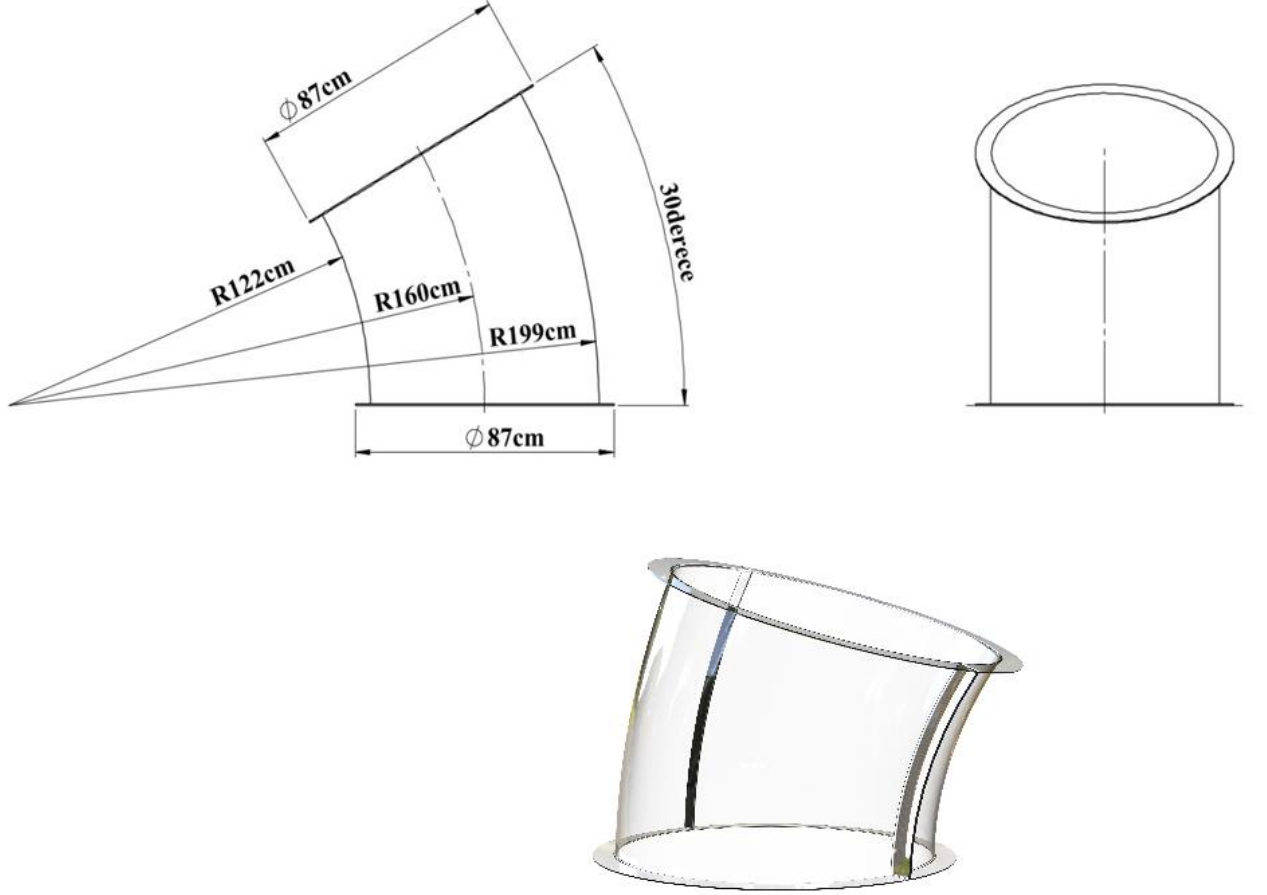

PY-84 (35° Şeffaf Tüp)

- Tüp kaydırakları oluşturan 35° şeffaf tüpler, 6 mm kalınlığında şeffaf akrilik pleksi glass malzemeden üretilmiş olacaktır.
- Ürünün montajı vidalama yöntemi ile sağlanmaktadır.

Boyutlar	Tüp Açısı	35°
	Tüp Çapı	87 cm
Özellikler	Minimum Ağırlık	15±5 kg
	Hammadde	Pleksi Glass